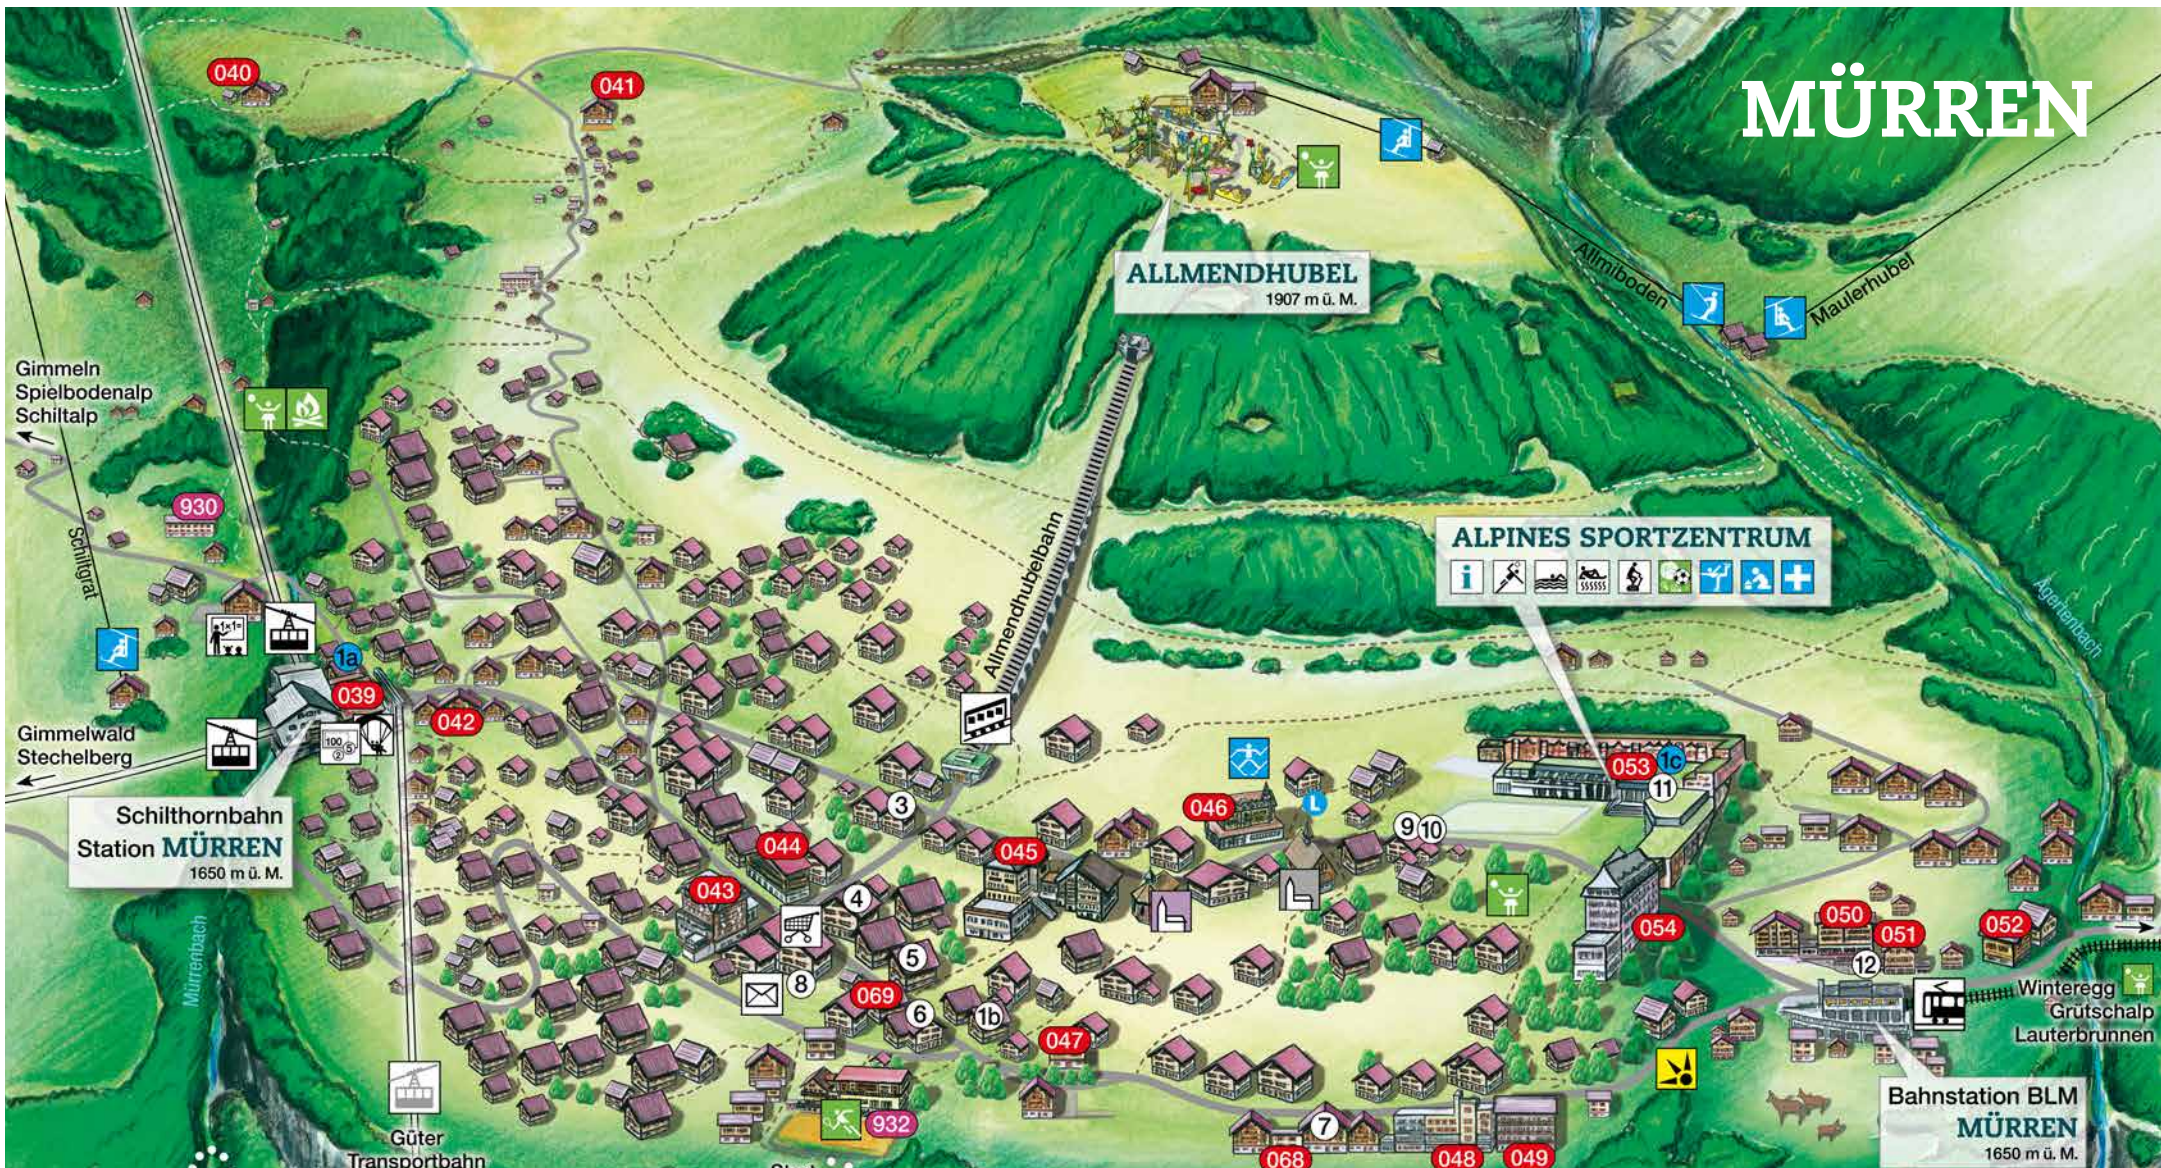

# MÜRREN

- HOSTELS, GRUPPEN-  
UNTERKÜNFTE GROUP  
ACCOMMODATION**
- 039 Skyline Shop & Bar
  - 042 Alpenruh ★★★
  - 043 Regina SWISS
  - 044 Blumental ★★★
  - 045 Bellevue ★★★
  - 046 Jungfrau ★★★
  - 047 Café LIV
  - 048 Edelweiss ★★★
  - 049 Alpina \*\*
  - 050 Eiger \*\*\*\*
  - 051 Eiger Guesthouse SWISS
  - 052 Alpenblick \*\*
  - 053 Cafeteria Hugs & Cups
  - 054 Pop-up Lodge Mürren
  - 068 Tham's Snack
  - 069 Restaurant Stägerstübli

- HOTELS / RESTAURANTS**
- 039 Skyline Shop & Bar
  - 042 Alpenruh ★★★
  - 043 Regina SWISS
  - 044 Blumental ★★★
  - 045 Bellevue ★★★
  - 046 Jungfrau ★★★
  - 047 Café LIV
  - 048 Edelweiss ★★★
  - 049 Alpina \*\*
  - 050 Eiger \*\*\*\*
  - 051 Eiger Guesthouse SWISS
  - 052 Alpenblick \*\*
  - 053 Cafeteria Hugs & Cups
  - 054 Pop-up Lodge Mürren
  - 068 Tham's Snack
  - 069 Restaurant Stägerstübli

**GESCHÄFTE SHOPS**

- Stäger Sport-INTERSPORT:  
 1a SALOMON Station Sportshop und Vermietung  
 1b Sportshop und Vermietung Shop and Sports Rental  
 1c Vermietung Sports Rental
- 3 Photo Shop  
 4 Abegglen Sport
- 5 Praxis Getwell  
 6 Exile on Mainstreet/ Piz Gloria Shop  
 7 Praxis S. Kulicka  
 8 Alpine Style Mürren Shop  
 9 Alfred's Sporthaus  
 10 Top Apartments  
 11 FEWO Service  
 12 Mimi's Shop
- Nur Sommersaison Summer season only  
 Nur Winteraison Winter season only